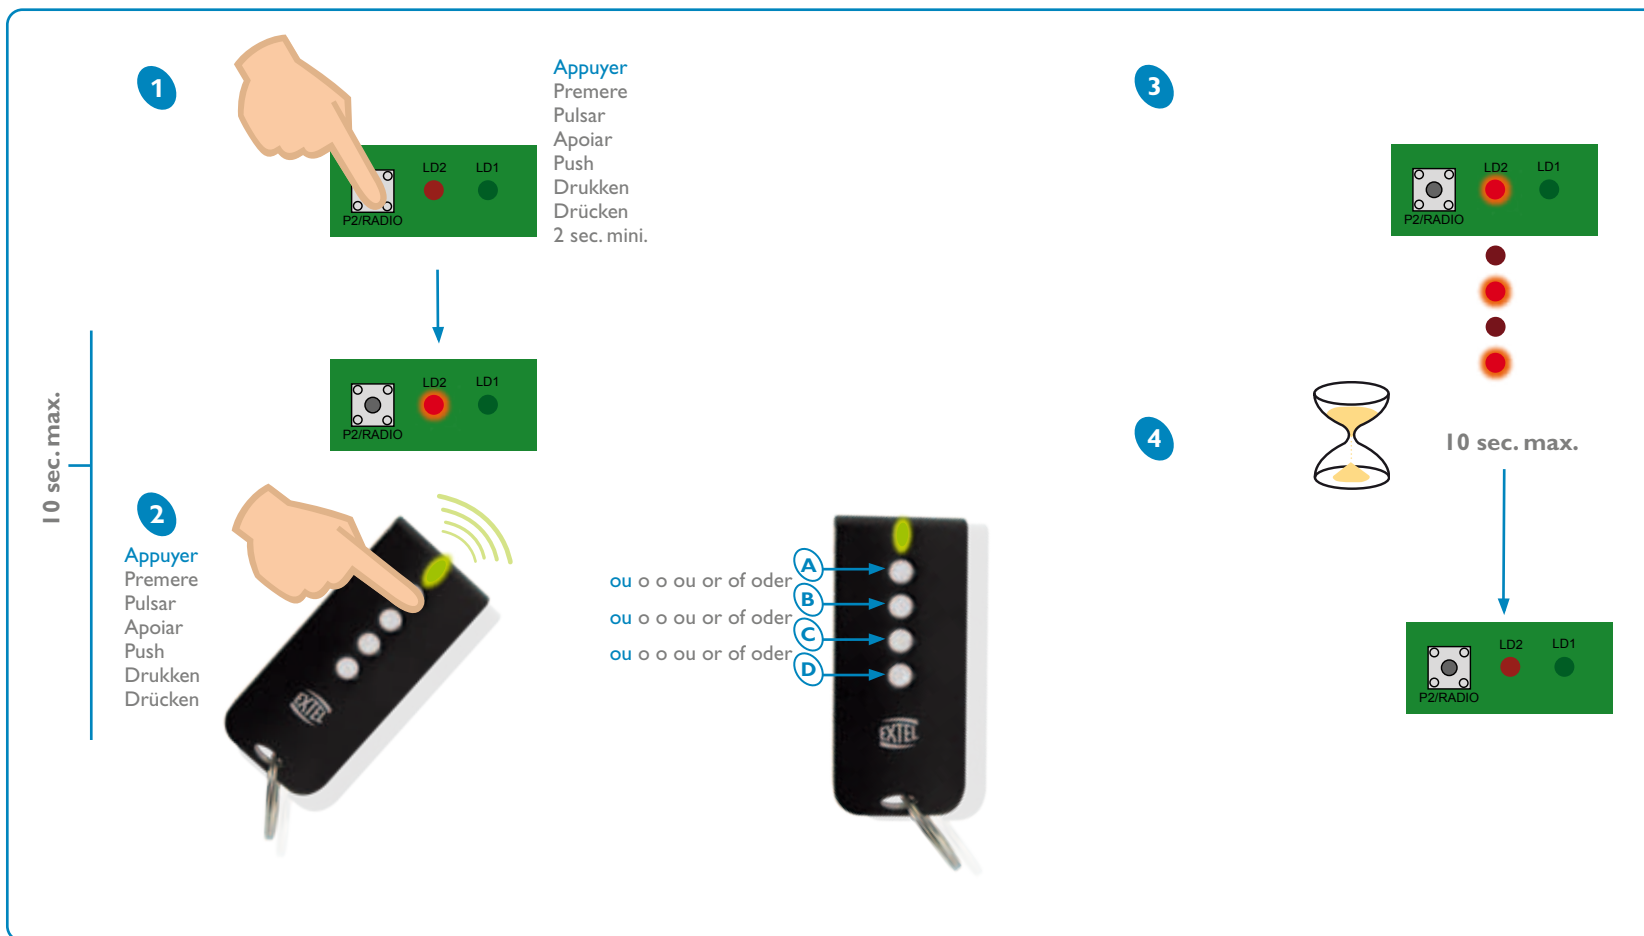

### WEATEM 5 (750530)

Type - Typ - Tipo : ATEM5

- Télécommande 4 canaux compatible avec tous les automatismes de la gamme :
- Telecomando 4 canali, compatibile con tutte le motorizzazioni della gamma:
- Mando a distancia 4 canales, compatible con todos los automatismos de la gama:
- Telecomando 4 canais, compatível com todos os automatismos de gama:
- 4-channel remote control, compatible with all the automatismos of the range:
- Afstandsbediening 4 kanalen, overeenstemmend met alle automatismen van het scala:
- 4-Kanal-Handsender, verwendbar mit allen Modellen von Tor-und Garage-Antrieb:

Portée 30m, en champ libre  
Portata 30m, in campo libero  
Alcance 30m, en campo libre  
Range 30m, in campo libre  
Bereik 30m, bij vrije ruimte  
Reichweite 30m, auf freiem Feld

**1 x CR 2032 (3V)**  
Fournie  
Fornita  
Suministrada  
Incluida  
Supplied  
Bijgeleverd  
Mitgeliefert